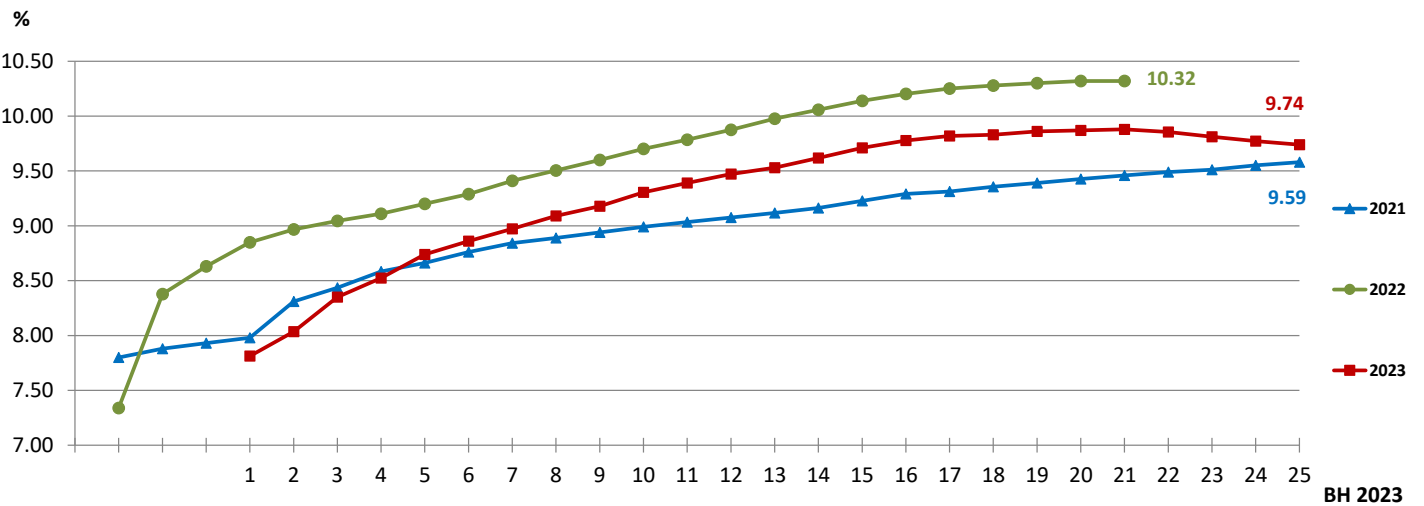

EXTRAIT DU BULLETIN HEBDOMADAIRE DES RESULTATS DE LA RECOLTE SUCRIERE 2023

Chiffres provisoires à fin de récolte - section usine

	Usine											
	Heures de panne (excl. <i>scheduled stoppage</i>)		Jours de roulaison		Richesse moyenne		Taux d'extraction		Cannes broyées		Sucre produit	
	(No.)		(No.)		(%)		(%)		(Tonnes)		(Tonnes)	
	Semaine	A ce jour	Semaine	A ce jour	Semaine	A ce jour	Semaine	A ce jour	Semaine	A ce jour	Semaine	A ce jour
	Terra	-	520	-	143	-	11.81	-	10.17	-	694,274	-
Omicane	-	606	-	128	-	11.36	-	9.61	-	821,332	-	78,929
Alteo Ltd - Union Flacq	-	731	-	157	-	11.18	-	9.54	-	936,223	-	89,296
ILE					-	pas dispo.	-	9.74	-	2,451,829	-	238,854

EXTRAIT DU BULLETIN HEBDOMADAIRE DES RESULTATS DE LA RECOLTE SUCRIERE 2023

Chiffres provisoires à fin de récolte

Cannes broyées

000 Tonnes

BH 2023

Taux d'extraction

BH 2023

Sucre produit