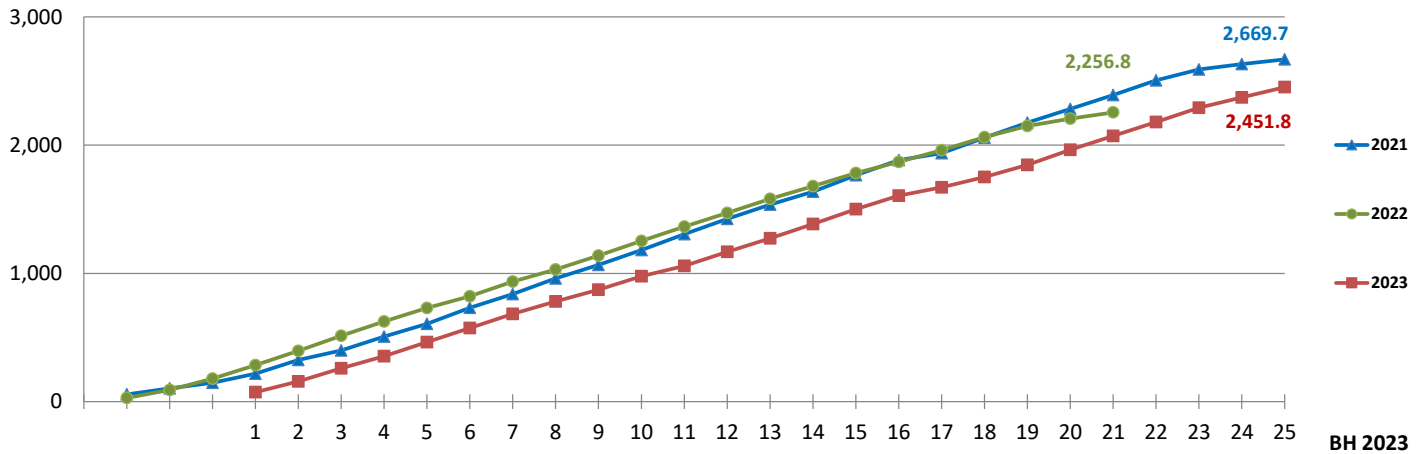

EXTRAIT DU BULLETIN HEBDOMADAIRE DES RESULTATS DE LA RECOLTE SUCRIERE 2023

Chiffres provisoires à fin de récolte - section usine

	Usine											
	Heures de panne (excl. <i>scheduled stoppage</i>)		Jours de roulaison		Richesse moyenne		Taux d'extraction		Cannes broyées		Sucre produit	
	(No.)		(No.)		(%)		(%)		(Tonnes)		(Tonnes)	
	Semaine	A ce jour	Semaine	A ce jour	Semaine	A ce jour	Semaine	A ce jour	Semaine	A ce jour	Semaine	A ce jour
	Terra	-	520	-	143	-	11.81	-	10.17	-	694,274	-
Omicane	-	606	-	128	-	11.36	-	9.61	-	821,332	-	78,929
Alteo Ltd - Union Flacq	-	731	-	157	-	11.18	-	9.54	-	936,223	-	89,296
ILE					-	pas dispo.	-	9.74	-	2,451,829	-	238,854

EXTRAIT DU BULLETIN HEBDOMADAIRE DES RESULTATS DE LA RECOLTE SUCRIERE 2023

Chiffres provisoires à fin de récolte

Cannes broyées

000 Tonnes

BH 2023

Taux d'extraction

BH 2023

Sucre produit