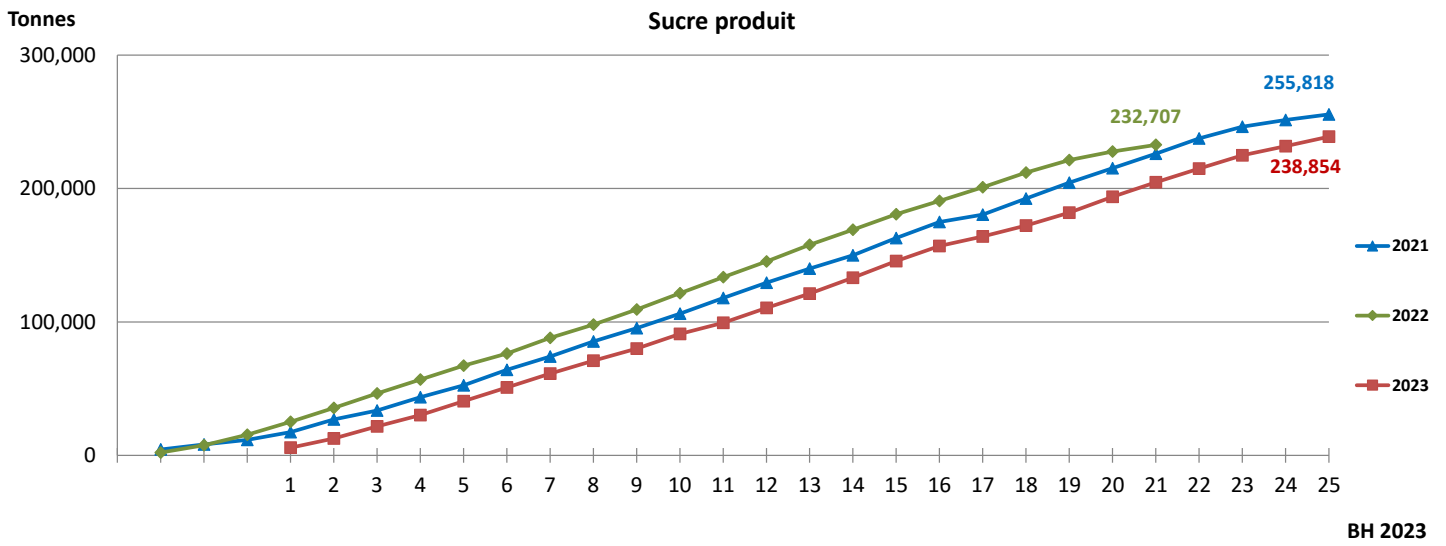

EXTRAIT DU BULLETIN HEBDOMADAIRE DES RESULTATS DE LA RECOLTE SUCRIERE 2023

Chiffres provisoires à fin de récolte - section usine

	Usine											
	Heures de panne (excl. <i>scheduled stoppage</i>)		Jours de roulaison		Richesse moyenne		Taux d'extraction		Cannes broyées		Sucre produit	
	(No.)		(No.)		(%)		(%)		(Tonnes)		(Tonnes)	
	Semaine	A ce jour	Semaine	A ce jour	Semaine	A ce jour	Semaine	A ce jour	Semaine	A ce jour	Semaine	A ce jour
	Terra	-	520	-	143	-	11.81	-	10.17	-	694,274	-
Omicane	-	606	-	128	-	11.36	-	9.61	-	821,332	-	78,929
Alteo Ltd - Union Flacq	-	731	-	157	-	11.18	-	9.54	-	936,223	-	89,296
ILE					-	pas dispo.	-	9.74	-	2,451,829	-	238,854

EXTRAIT DU BULLETIN HEBDOMADAIRE DES RESULTATS DE LA RECOLTE SUCRIERE 2023

Chiffres provisoires à fin de récolte

Cannes broyées

000 Tonnes

BH 2023

Taux d'extraction

BH 2023

Sucre produit